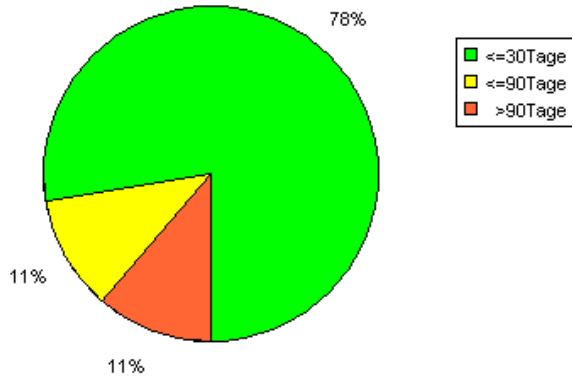

Standtagrisiko-Einschätzung für nachfolgendes KFZ:  
 MERCEDES-BENZ E 320, EZ 2006, 70.000 km

Marktanalyse

Firma:  
 Simon Gruber OHG  
 Bürgermeister-Wild-Str.2-4  
 D-85521 Ottobern

Datum:08.03.2010

Anzeigenalter 100 km Umkreis inkl. weitere Angaben

Anzeigenalter 50 km - nur Basisangaben

Anzeigenalter deutschlandweit inkl. weitere Angaben

Anzeigenalter deutschlandweit - nur Basisangaben

**Deutschlandweit - ohne (Sonder-)Ausstattung**

<b>Marke:</b>	MERCEDES-BENZ	<b>kw:</b>	0	<b>EZ:</b>	06/2006	<b>Anzahl Türen:</b>	beliebig
<b>Modell:</b>	E 320	<b>Treibstoff:</b>	Diesel mit Partikelfilter	<b>km-Stand:</b>	70.000	<b>Allrad:</b>	
<b>Variante:</b>	Keine Angaben	<b>Bauart:</b>	Kombi	<b>Getriebe:</b>	Automatik	<b>Klima:</b>	
<b>Farbe:</b>	keine Angaben			<b>Spezialbegriff:</b>			
AHK	ESP	Einparkhilfe	Leder	LM-Feigen	Mwst. ausweisbar	Metallic	
Navigation	nur Händler	Schiebedach	Sitzheizung	Standheizung	Tempomat	Xenon	