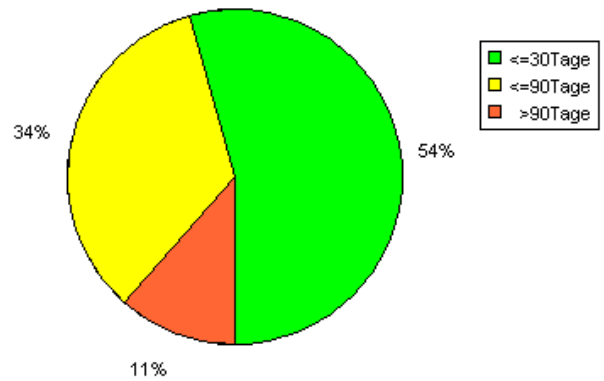

Standtagrisiko-Einschätzung für nachfolgendes KFZ:  
 MERCEDES-BENZ E 320, EZ 2006, 70.000 km

Marktanalyse

Firma:  
 Simon Gruber OHG  
 Bürgermeister-Wild-Str.2-4  
 D-85521 Ottobern

Datum:08.03.2010

Anzeigenalter 100 km Umkreis inkl. weitere Angaben

Anzeigenalter 50 km - nur Basisangaben

Anzeigenalter deutschlandweit inkl. weitere Angaben

Anzeigenalter deutschlandweit - nur Basisangaben

**Deutschlandweit - ohne (Sonder-)Ausstattung**

<b>Marke:</b>	MERCEDES-BENZ	<b>kw:</b>	0	<b>EZ:</b>	06/2006	<b>Anzahl Türen:</b>	beliebig
<b>Modell:</b>	E 320	<b>Treibstoff:</b>	Diesel mit Partikelfilter	<b>km-Stand:</b>	70.000	<b>Allrad:</b>	
<b>Variante:</b>	Keine Angaben	<b>Bauart:</b>	Kombi	<b>Getriebe:</b>	Automatik	<b>Klima:</b>	
<b>Farbe:</b>	keine Angaben			<b>Spezialbegriff:</b>			
AHK	ESP	Einparkhilfe	Leder	LM-Feigen	Mwst. ausweisbar	Metallic	
Navigation	nur Händler	Schiebedach	Sitzheizung	Standheizung	Tempomat	Xenon	