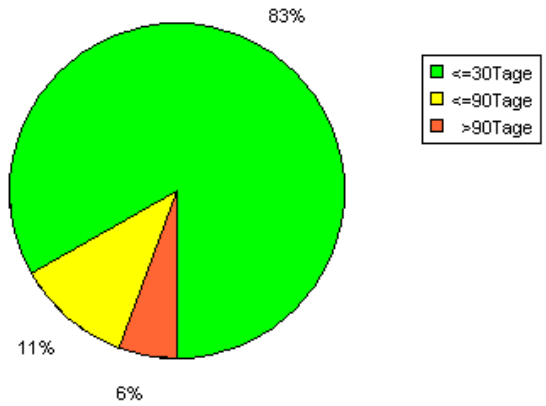

Standtagrisiko-Einschätzung für nachfolgendes KFZ:  
 MERCEDES-BENZ E 320, EZ 2006, 70.000 km

Marktanalyse

Firma:  
 Simon Gruber OHG  
 Bürgermeister-Wild-Str.2-4  
 D-85521 Ottobern

Datum:08.03.2010

Anzeigenalter 100 km Umkreis inkl. weitere Angaben

Anzeigenalter 50 km - nur Basisangaben

Anzeigenalter deutschlandweit inkl. weitere Angaben

Anzeigenalter deutschlandweit - nur Basisangaben

**Deutschlandweit - ohne (Sonder-)Ausstattung**

<b>Marke:</b>	MERCEDES-BENZ	<b>kw:</b>	0	<b>EZ:</b>	06/2006	<b>Anzahl Türen:</b>	beliebig
<b>Modell:</b>	E 320	<b>Treibstoff:</b>	Diesel mit Partikelfilter	<b>km-Stand:</b>	70.000	<b>Allrad:</b>	
<b>Variante:</b>	Keine Angaben	<b>Bauart:</b>	Kombi	<b>Getriebe:</b>	Automatik	<b>Klima:</b>	
<b>Farbe:</b>	keine Angaben			<b>Spezialbegriff:</b>			
AHK	ESP	Einparkhilfe	Leder	LM-Feigen	Mwst. ausweisbar	Metallic	
Navigation	nur Händler	Schiebedach	Sitzheizung	Standheizung	Tempomat	Xenon	