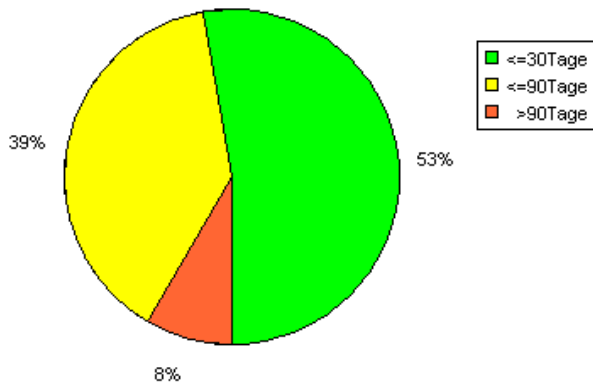

Standtagrisiko-Einschätzung für nachfolgendes KFZ:  
 MERCEDES-BENZ E 320, EZ 2006, 70.000 km

Marktanalyse

Firma:  
 Simon Gruber OHG  
 Bürgermeister-Wild-Str.2-4  
 D-85521 Ottobern

Datum:08.03.2010

Anzeigenalter 100 km Umkreis inkl. weitere Angaben

Anzeigenalter 50 km - nur Basisangaben

Anzeigenalter deutschlandweit inkl. weitere Angaben

Anzeigenalter deutschlandweit - nur Basisangaben

**Deutschlandweit - ohne (Sonder-)Ausstattung**

<b>Marke:</b>	MERCEDES-BENZ	<b>kw:</b>	0	<b>EZ:</b>	06/2006	<b>Anzahl Türen:</b>	beliebig
<b>Modell:</b>	E 320	<b>Treibstoff:</b>	Diesel mit Partikelfilter	<b>km-Stand:</b>	70.000	<b>Allrad:</b>	
<b>Variante:</b>	Keine Angaben	<b>Bauart:</b>	Kombi	<b>Getriebe:</b>	Automatik	<b>Klima:</b>	
<b>Farbe:</b>	keine Angaben			<b>Spezialbegriff:</b>			
AHK	ESP	Einparkhilfe	Leder	LM-Feigen	Mwst. ausweisbar	Metallic	
Navigation	nur Händler	Schiebedach	Sitzheizung	Standheizung	Tempomat	Xenon	